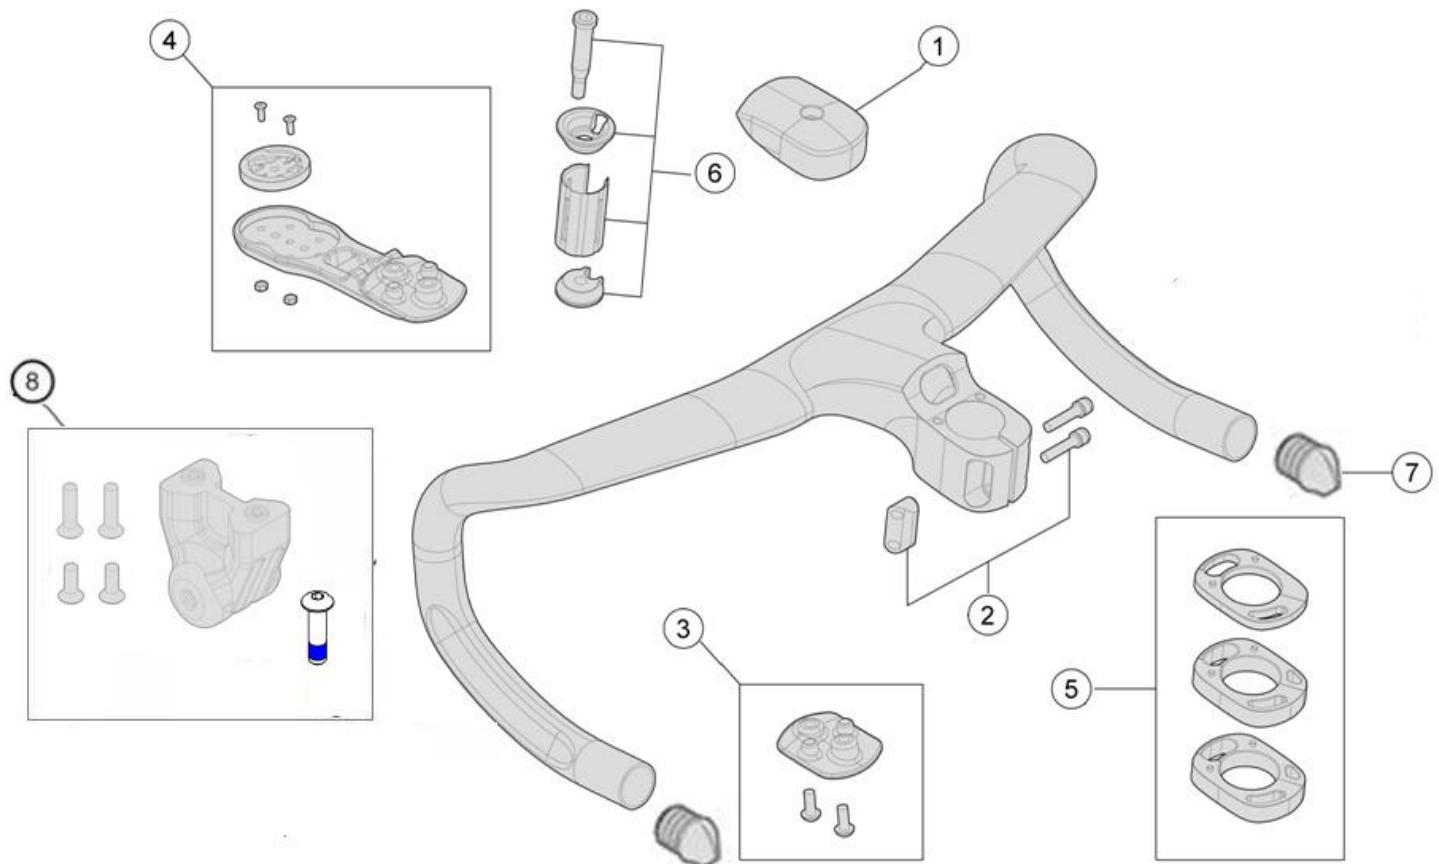

The stiffest and most aerodynamic integrated handlebar and stem system

- 670-0428001030 100mmx400W
- 670-0428002030 100mmx420W
- 670-0428015030 110mmx400W
- 670-0428003030 110mmx420W
- 670-0428008030 110mmx440W
- 670-0428007030 120mmx400W
- 670-0428004030 120mmx420W
- 670-0428005030 120mmx440W
- 670-0428014030 130mmx400W
- 670-0428009030 130mmx420W
- 670-0428006030 130mmx440W
- 670-0428020030 140mmx400W
- 670-0428021030 140mmx420W
- 670-0428016030 90mmx380W

Item No.	FSA Code No.	Description	Notes
1	670-0287000031	T2118 Stem Top Cap Matt Carbon	With Vision logo
2	670-0288000150	ML597+ MW662 Steerer Clamp Kit	
3	670-0257000110	E0697 Control Center Lower Cover Black w/Bolts	
4	670-0258000110	E0698+E0699 Control Center Bracket + Base Black w/Bolts	Garmin Compatible
5	670-0259000110	MW010+MW011 Spacer Kit	5mmx1 + 10mmx2
6	160-0077000060	TH-894/CR-1 Compressor Pro	
7	670-0449000110	MS029 End Cover	(2pcs)
8	670-0366000010	E0757 GoPro Adapter with bolts	